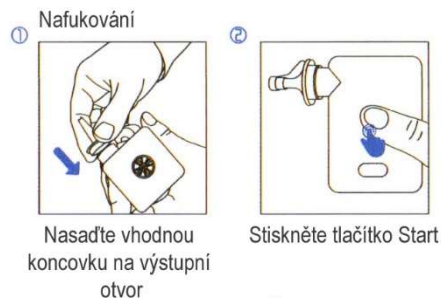

KONCOVKY

CZ

Pro plavecký kruh a nafukovací hračky

Pro vakuové úložné vaky

Pro nafukovací postel, čluny a pod.

MAX PUMP PLUS

POUŽITÍ

Vyfukování