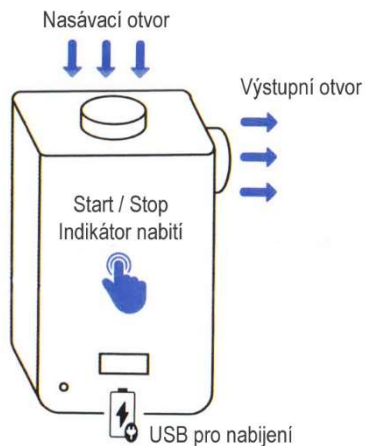

KONCOVKY

CZ

Pro plavecký kruh a nafukovací hračky

Pro vakuové úložné vaky

Pro nafukovací postel, čluny a pod.

MAX PUMP PLUS

POUŽITÍ

Vyfukování

Indikátor nabíjení  
indikace nízkého nabití

Vstup: 5.0V --- 0.8A / Infikátor nabíjení

Hmotnost	160g
Rozměr	53.5mm*61mm*81mm
Tlak nafukování	1.8kPa
Rychlost plnění	265L/min
Podtlak vyfukování	1.5kPa
Kompresní poměr	50%
Průměrný výkon	15.5W
Kapacita baterie	3600mAh