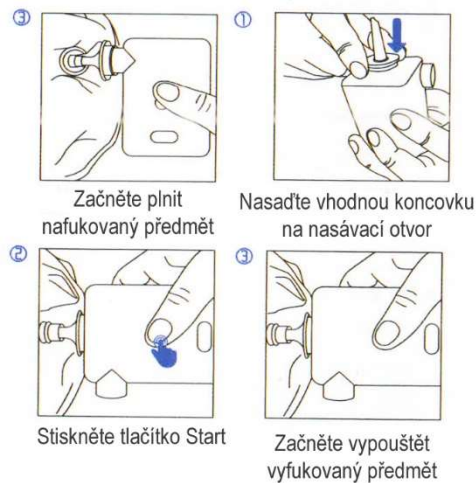

KONCOVKY

CZ

Pro plavecký kruh a nafukovací hračky

Pro vakuové úložné vaky

Pro nafukovací postel, čluny a pod.

MAX PUMP PLUS

POUŽITÍ

Vyfukování