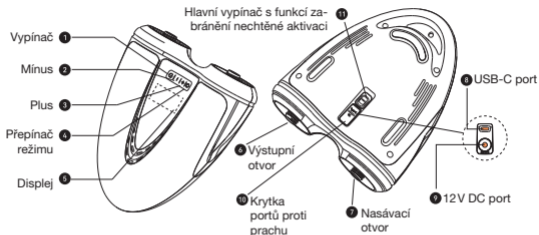

FLEXTAIL™

Uživatelský manuál EVO SUP Pump Pro

— ESPP8000IN02 —

POPIS ZAŘÍZENÍ

Vzduchová hadice 1 m

Jehla nafukovacího ventilu Schrader

DISPLEJ

Displej

Ukazatel nabití baterie

Hlavní vypínač s funkcí zabránění nechtěné aktivaci a nabíjecí porty

- Přepnutím hlavního vypínače zapnete zařízení.
- Jedním stisknutím přepínače režimu zvolíte režim „SUP/ KITE/MAT“.
- Stisknutím a podržením přepínače režimu zvolíte jednotky „PSI/BAR“.
- V režimu „SUP“ a „KITE“ navolíte stisknutím tlačítka „Plus“ nebo „Minus“ požadovaný tlak (0,3 psi – 20 psi).
- V režimu „MAT“ navolíte stisknutím tlačítka „Plus“ nebo „Minus“ čas nafukování (1 min – 10 min).

Připojte k pumpě

Připojte k vyfukovanému předmětu

Stiskněte vypínač

TECHNICKÉ PARAMETRY

Název	EVO SUP Pump Pro
Model	EPSP8000
Vstup (DC)	12V, 10A
Vstup (USB-C)	5V, 3A / 9V, 2A / 12V, 3A / 20V, 2,25A
Jmenovitý výkon	120W
Jmenovitá kapacita	88,8Wh (11,1V, 8000mAh)
Hmotnost	1,86kg
Rozměry	28,1 x 24,7 x 10,2cm
Obsah balení	EVO SUP Pump Pro, hadice 1 m, nabíjecí kabel 12V, USB-C nabíjecí kabel, uživatelský manuál, skladovací vak, koncovky