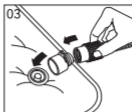

NÁVOD K POUŽITÍ

Nafukování

Zvolte příslušnou koncovku

Připojte k pumpě

Připojte k nafukovanému předmětu

Stiskněte vypínač

Vyfukování

Zvolte příslušnou koncovku

Připojte k pumpě

Připojte k vyfukovanému předmětu

Stiskněte vypínač

TECHNICKÉ PARAMETRY

Název	EVO SUP Pump Pro
Model	EPSP8000
Vstup (DC)	12V, 10A
Vstup (USB-C)	5V, 3A / 9V, 2A / 12V, 3A / 20V, 2,25A
Jmenovitý výkon	120W
Jmenovitá kapacita	88,8Wh (11,1V, 8000mAh)
Hmotnost	1,86kg
Rozměry	28,1 x 24,7 x 10,2cm
Obsah balení	EVO SUP Pump Pro, hadice 1 m, nabíjecí kabel 12V, USB-C nabíjecí kabel, uživatelský manuál, skladovací vak, koncovky