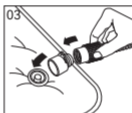

NÁVOD K POUŽITÍ

Nafukování

Zvolte příslušnou koncovku

Připojte k pumpě

Připojte k nafukovanému předmětu

Stiskněte vypínač

Vyfukování

Zvolte příslušnou koncovku

Připojte k pumpě

Připojte k vyfukovanému předmětu

Stiskněte vypínač

TECHNICKÉ PARAMETRY

Název	EVO SUP Pump Pro
Model	EPSP8000
Vstup (DC)	12V, 10A
Vstup (USB-C)	5V, 3A / 9V, 2A / 12V, 3A / 20V, 2,25A
Jmenovitý výkon	120W
Jmenovitá kapacita	88,8Wh (11,1V, 8000mAh)
Hmotnost	1,86kg
Rozměry	28,1 x 24,7 x 10,2cm
Obsah balení	EVO SUP Pump Pro, hadice 1 m, nabíjecí kabel 12V, USB-C nabíjecí kabel, uživatelský manuál, skladovací vak, koncovky