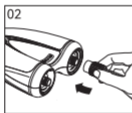

NÁVOD K POUŽITÍ

Nafukování

Zvolte příslušnou koncovku

Připojte k pumpě

Připojte k nafukovanému předmětu

Stiskněte vypínač

Vyfukování

Zvolte příslušnou koncovku

Připojte k pumpě

Připojte k vyfukovanému předmětu

Stiskněte vypínač

TECHNICKÉ PARAMETRY

Název	EVO SUP Pump Pro
Model	EPSP8000
Vstup (DC)	12V, 10A
Vstup (USB-C)	5V, 3A / 9V, 2A / 12V, 3A / 20V, 2,25A
Jmenovitý výkon	120W
Jmenovitá kapacita	88,8Wh (11,1V, 8000mAh)
Hmotnost	1,86kg
Rozměry	28,1 x 24,7 x 10,2cm
Obsah balení	EVO SUP Pump Pro, hadice 1 m, nabíjecí kabel 12V, USB-C nabíjecí kabel, uživatelský manuál, skladovací vak, koncovky