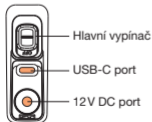

FLEXTAIL™

Uživatelský manuál EVO SUP Pump Pro

— ESPP8000IN02 —

POPIS ZAŘÍZENÍ

Vzduchová hadice 1 m

Jehla nafukovacího ventilu Schrader

DISPLEJ

Displej

Ukazatel nabití baterie

Hlavní vypínač s funkcí zabránění nechtěné aktivaci a nabíjecí porty

- Přepnutím hlavního vypínače zapnete zařízení.
- Jedním stisknutím přepínače režimu zvolíte režim „SUP/ KITE/MAT“.
- Stisknutím a podržením přepínače režimu zvolíte jednotky „PSI/BAR“.
- V režimu „SUP“ a „KITE“ navolíte stisknutím tlačítka „Plus“ nebo „Minus“ požadovaný tlak (0,3 psi – 20 psi).
- V režimu „MAT“ navolíte stisknutím tlačítka „Plus“ nebo „Minus“ čas nafukování (1 min – 10 min).

Připojte k pumpě

Připojte k vyfukovanému předmětu

Stiskněte vypínač

TECHNICKÉ PARAMETRY

Název	EVO SUP Pump Pro
Model	EPSP8000
Vstup (DC)	12V, 10A
Vstup (USB-C)	5V, 3A / 9V, 2A / 12V, 3A / 20V, 2,25A
Jmenovitý výkon	120W
Jmenovitá kapacita	88,8Wh (11,1V, 8000mAh)
Hmotnost	1,86kg
Rozměry	28,1 x 24,7 x 10,2cm
Obsah balení	EVO SUP Pump Pro, hadice 1 m, nabíjecí kabel 12V, USB-C nabíjecí kabel, uživatelský manuál, skladovací vak, koncovky