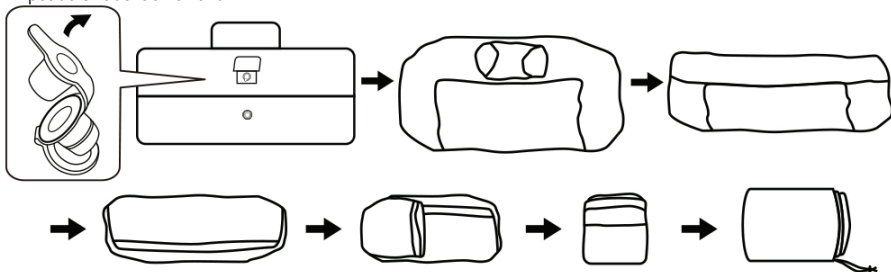

3. Otevřete zátku přívodu vzduchu.

4. Začněte nafukovat stisknutím tlačítka napájení.

5. Když je křeslo plně nafouknuté, zasuňte zátku přívodu vzduchu.

6. Vypněte tlačítko napájení.

7. Upevněte ochranný kryt a můžete COZY SOFA používat.

Skladování

Otevřete výfukový ventil COZY SOFA. Plně COZY SOFA vyfoukněte. Pak zarolujte konce, přeložte sofa a zasuňte zpět do skladovacího vaku.

Oprava

Před záplatováním sundejte z COZY SOFA potah. (Pokud narazíte na obtíže, kontaktujte prosím náš zákaznický servis, nebo se nalogujte na naše oficiální webové stránky.)

1. Najděte díru. Vyčistěte oblast kolem díry.

2. Vezměte přiloženou samolepící záplatu.

3. Zalepte díru.

Baterie

Nevyměňujte baterii sami. Nesprávná výměna nebo oprava může vést k přehřátí vzduchové pumpy nebo k úrazu. Pokud máte podezření, že je baterie zničená, kontaktujte prosím výrobce nebo autorizovaného prodejce.