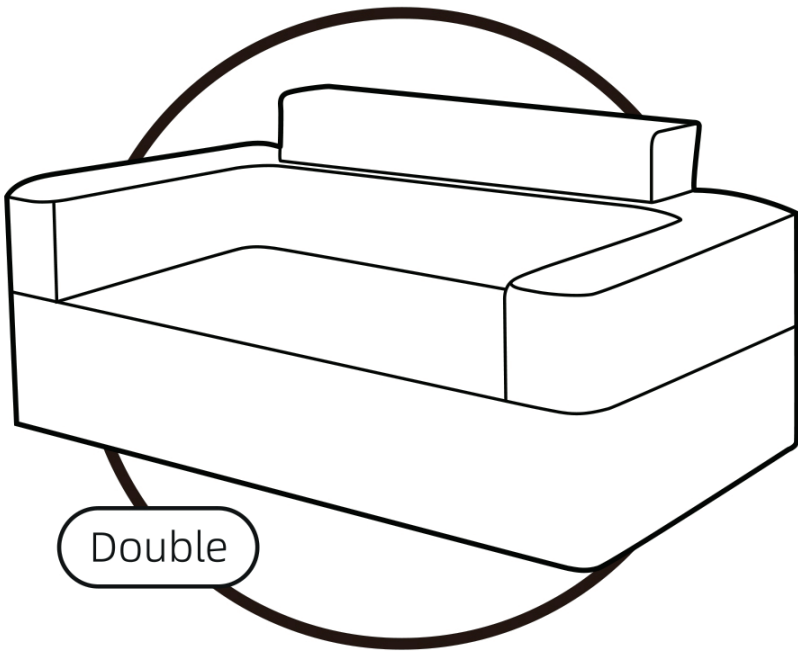

FLEXTAIL™

COZY SOFA

Návod

Nepoužívejte pumpu nepřetržitě déle než 5 minut. Zabráníte tím přehřátí.

1. Vyjměte COZY SOFA ze skladovacího vaku, rozložte jej a zavřete ventil.

2. Otevřete ochranný uzávěr vzduchové pumpy.

3. Otevřete zátku přívodu vzduchu.

4. Začněte nafukovat stisknutím tlačítka napájení.

5. Když je křeslo plně nafouknuté, zasuňte zátku přívodu vzduchu.

6. Vypněte tlačítko napájení.

7. Upevněte ochranný kryt a můžete COZY SOFA používat.