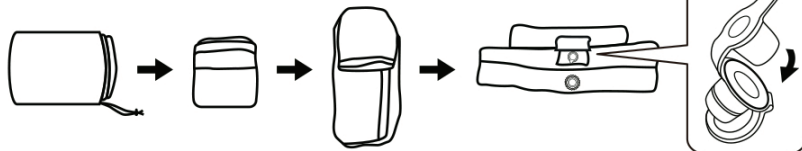

FLEXTAIL™

COZY SOFA

Návod

Nepoužívejte pumpu nepřetržitě déle než 5 minut. Zabráníte tím přehřátí.

1. Vyjměte COZY SOFA ze skladovacího vaku, rozložte jej a zavřete ventil.

2. Otevřete ochranný uzávěr vzduchové pumpy.

3. Otevřete zátku přívodu vzduchu.

4. Začněte nafukovat stisknutím tlačítka napájení.

5. Když je křeslo plně nafouknuté, zasuňte zátku přívodu vzduchu.

6. Vypněte tlačítko napájení.

7. Upevněte ochranný kryt a můžete COZY SOFA používat.

1. Najděte díru. Vyčistěte oblast kolem díry.

2. Vezměte přiloženou samolepící záplatu.

3. Zalepte díru.

Baterie

Nevyměňujte baterii sami. Nesprávná výměna nebo oprava může vést k přehřátí vzduchové pumpy nebo k úrazu. Pokud máte podezření, že je baterie zničená, kontaktujte prosím výrobce nebo autorizovaného prodejce.