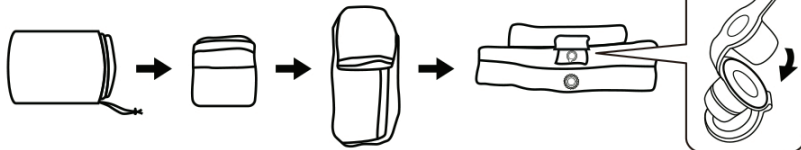

FLEXTAIL™

COZY SOFA

Single

Návod

Nepoužívejte pumpu nepřetržitě déle než 5 minut. Zabráníte tím přehřátí.

1. Vyjměte COZY SOFA ze skladovacího vaku, rozložte jej a zavřete ventil.

2. Otevřete ochranný uzávěr vzduchové pumpy.

3. Otevřete zátku přívodu vzduchu.

4. Začněte nafukovat stisknutím tlačítka napájení.

5. Když je křeslo plně nafouknuté, zasuňte zátku přívodu vzduchu.

6. Vypněte tlačítko napájení.

7. Upevněte ochranný kryt a můžete COZY SOFA používat.

1. Najděte díru. Vyčistěte oblast kolem díry.

2. Vezměte přiloženou samolepící záplatu.

3. Zalepte díru.

Baterie

Nevyměňujte baterii sami. Nesprávná výměna nebo oprava může vést k přehřátí vzduchové pumpy nebo k úrazu. Pokud máte podezření, že je baterie zničená, kontaktujte prosím výrobce nebo autorizovaného prodejce.