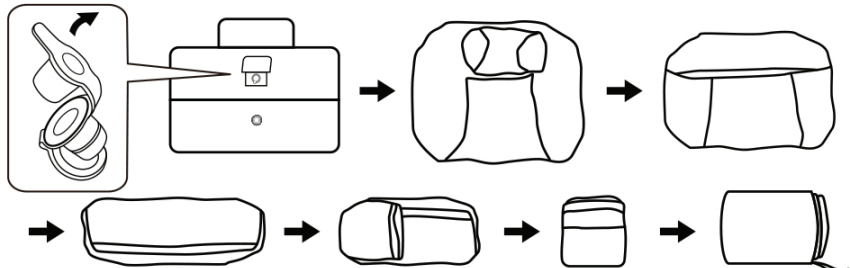

3. Otevřete zátku přívodu vzduchu.

4. Začněte nafukovat stisknutím tlačítka napájení.

5. Když je křeslo plně nafouknuté, zasuňte zátku přívodu vzduchu.

6. Vypněte tlačítko napájení.

7. Upevněte ochranný kryt a můžete COZY SOFA používat.

Skladování

Otevřete výfukový ventil COZY SOFA. Plně COZY SOFA vyfoukněte. Pak zarolujte konce, přeložte sofa a zasuňte zpět do skladovacího vaku.

Oprava

Před záplatováním sundejte z COZY SOFA potah. (Pokud narazíte na obtíže, kontaktujte prosím náš zákaznický servis, nebo se nalogujte na naše oficiální webové stránky.)

1. Najděte díru. Vyčistěte oblast kolem díry.

2. Vezměte přiloženou samolepící záplatu.

3. Zalepte díru.

Baterie

Nevyměňujte baterii sami. Nesprávná výměna nebo oprava může vést k přehřátí vzduchové pumpy nebo k úrazu. Pokud máte podezření, že je baterie zničená, kontaktujte prosím výrobce nebo autorizovaného prodejce.