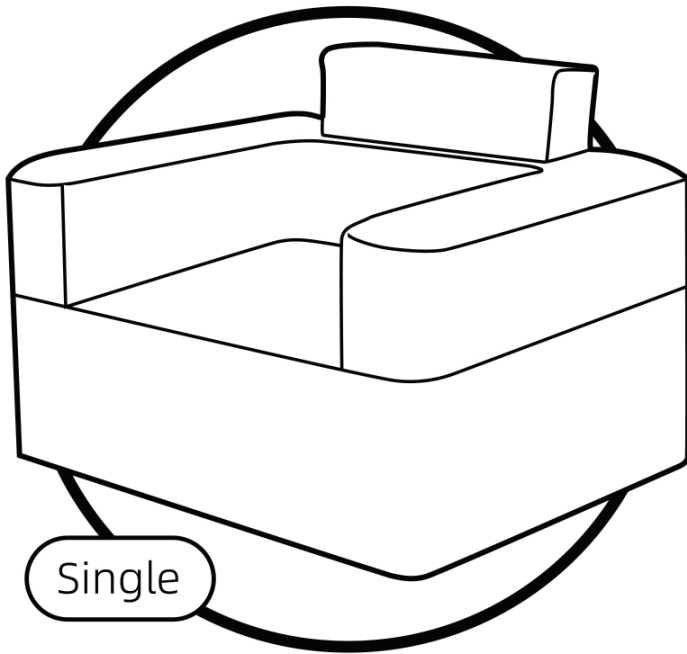

FLEXTAIL™

COZY SOFA

Single

Návod

Nepoužívejte pumpu nepřetržitě déle než 5 minut. Zabráníte tím přehřátí.

1. Vyjměte COZY SOFA ze skladovacího vaku, rozložte jej a zavřete ventil.

2. Otevřete ochranný uzávěr vzduchové pumpy.

3. Otevřete zátku přívodu vzduchu.

4. Začněte nafukovat stisknutím tlačítka napájení.

5. Když je křeslo plně nafouknuté, zasuňte zátku přívodu vzduchu.

6. Vypněte tlačítko napájení.

7. Upevněte ochranný kryt a můžete COZY SOFA používat.