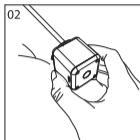

Uživatelský manuál NANO PUMP 5

— JW-115C1IN03 —

INFORMACE O PRODUKTU

Koncovky

Společně používané
na nafukovací
polštáře

Jednotlivě
používané na
nafukovací loď

Na plovací kruhy/
nafukovací hračky

Na vakuové
skladovací vaky

Na nafukovací
postele/loď

Na nafukovací
postele/loď

KONTROLKA NABÍJENÍ

 0%–99%: stálé červené světlo

 100%: stálé zelené světlo

NÁVOD K POUŽITÍ

1. REŽIM NAFUKOVÁNÍ

Zvolte příslušnou
koncovku