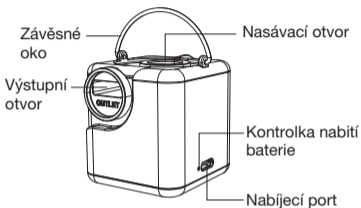

Uživatelský manuál NANO PUMP 5

— JW-115C1IN03 —

INFORMACE O PRODUKTU

Koncovky

Společně používané
na nafukovací
polštáře

Jednotlivě
používané na
nafukovací loď

Na plovací kruhy/
nafukovací hračky

Na vakuové
skladovací vaky

Na nafukovací
postele/loď

Na nafukovací
postele/loď

KONTROLKA NABÍJENÍ

 0%–99%: stálé červené světlo

 100%: stálé zelené světlo

NÁVOD K POUŽITÍ

1. REŽIM NAFUKOVÁNÍ

Zvolte příslušnou
koncovku