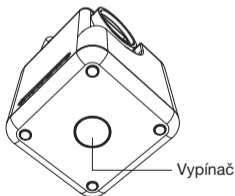

Uživatelský manuál NANO PUMP 5

— JW-115C1IN03 —

INFORMACE O PRODUKTU

Koncovky

Společně používané
na nafukovací
polštáře

Jednotlivě
používané na
nafukovací loď

Na plovací kruhy/
nafukovací hračky

Na vakuové
skladovací vaky