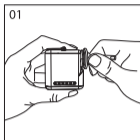

Na nafukovací
postele/loď

Na nafukovací
postele/loď

KONTROLKA NABÍJENÍ

 0%–99%: stálé červené světlo

 100%: stálé zelené světlo

NÁVOD K POUŽITÍ

1. REŽIM NAFUKOVÁNÍ

Zvolte příslušnou
koncovku