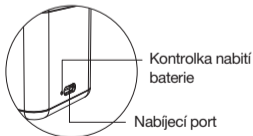

Uživatelský manuál NANO PUMP 5

— JW-115C1IN03 —

INFORMACE O PRODUKTU

Koncovky

Společně používané
na nafukovací
polštáře

Jednotlivě
používané na
nafukovací loď

Na plovací kruhy/
nafukovací hračky

Na vakuové
skladovací vaky

Na nafukovací
postele/loď

Na nafukovací
postele/loď

KONTROLKA NABÍJENÍ

 0%–99%: stálé červené světlo

 100%: stálé zelené světlo

NÁVOD K POUŽITÍ

1. REŽIM NAFUKOVÁNÍ

Zvolte příslušnou
koncovku