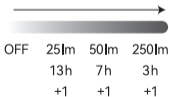

3. REŽIM SVÍTLINY

Dlouhým stisknutím
zapněte

Stiskněte znovu
a nastavte jas

PARAMETRY ZAŘÍZENÍ

Jméno	NANO Pump 5
Model	JW-115C2
Hmotnost	104g
Rozměry	46 x 46 x 51 mm
Max. tlak	4,5kPa
Max. průtok	200l/min
Výkon	20W
Kapacita baterie	8,88Wh (3,7V 2400mAh)
Světelný tok	25lm/ 50lm/ 250lm
Provozní doba baterie	18 min